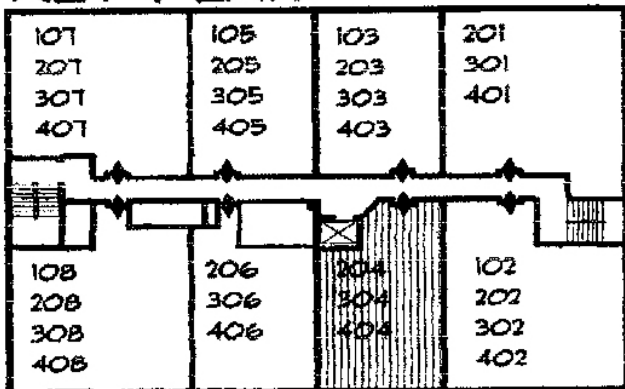

CONDOMINIUMS
 1401 Upton Ave. S.
 Unit 108
 Minneapolis, MN 55418
 612-920-0281

**One Bedroom
 One Bathroom
 798 Square Ft.**

KEY PLAN:

**Units: 204
 304
 404**

Upton Avenue This Side