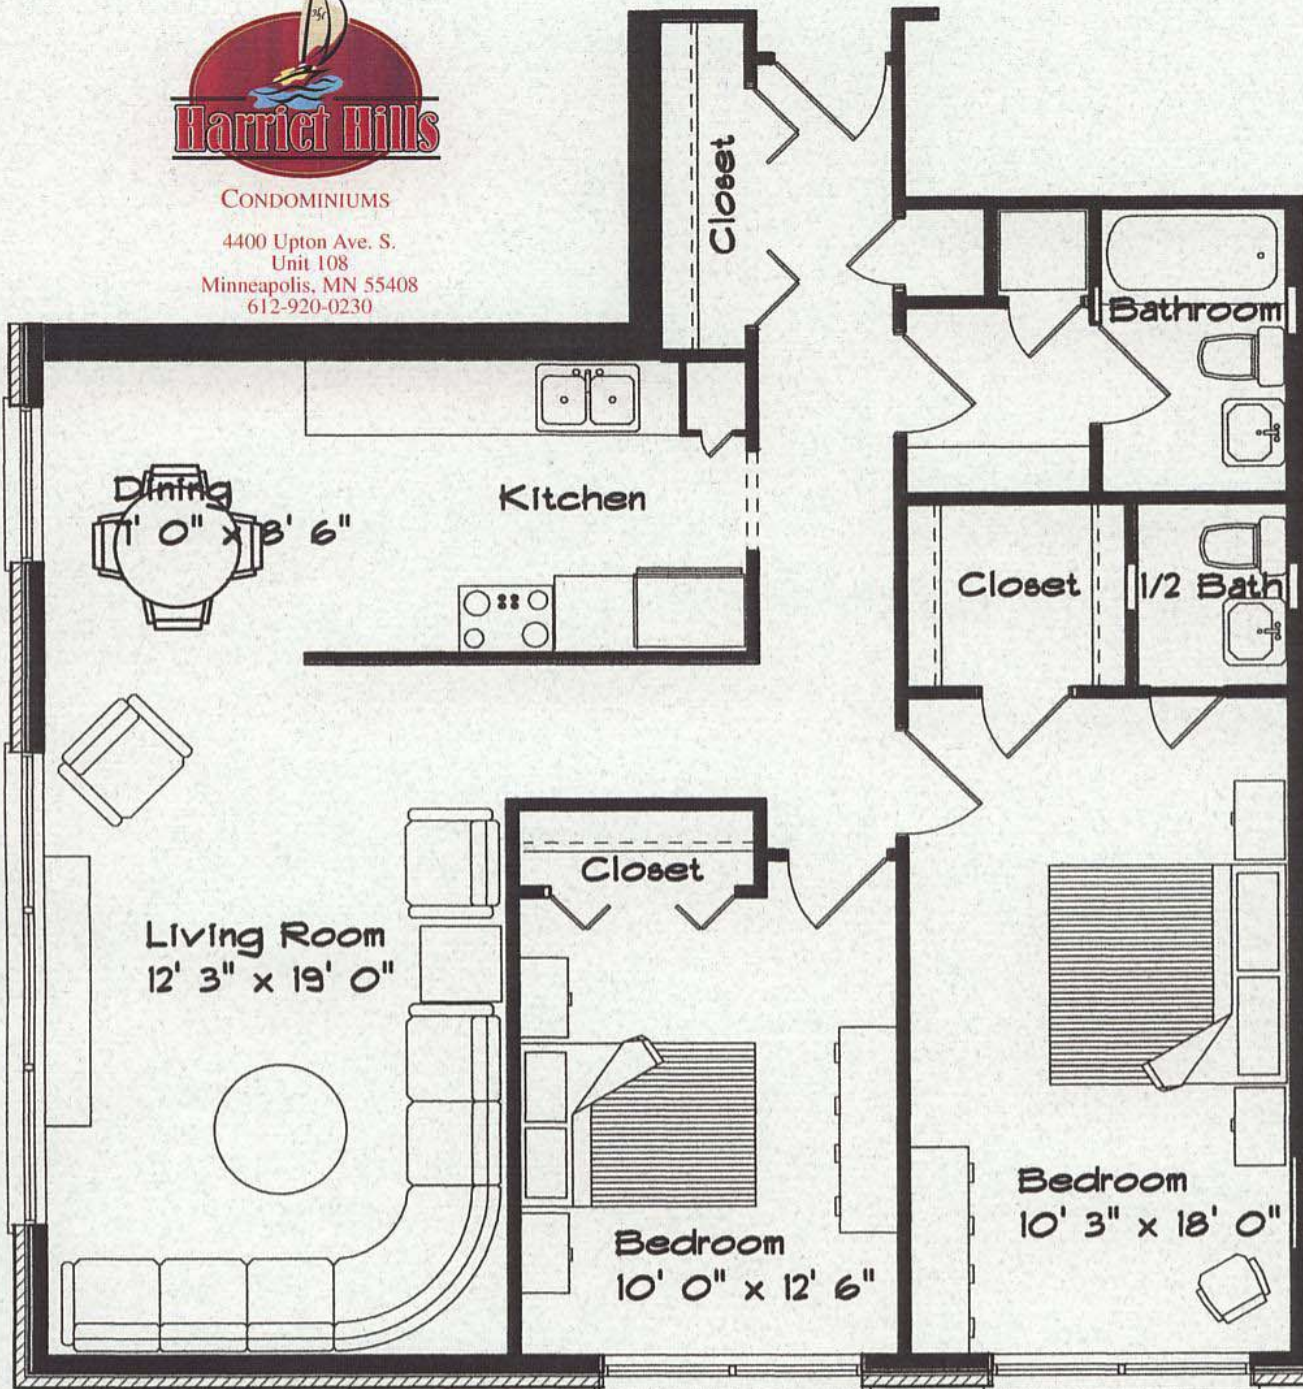

CONDOMINIUMS

4400 Upton Ave. S.
Unit 108
Minneapolis, MN 55408
612-920-0230

KEY PLAN:

Units: 108
208
308
408

Two Bedrooms 308
1 1/2 Bathrooms 308
1064 Square Ft. 408

Upton Avenue This Side