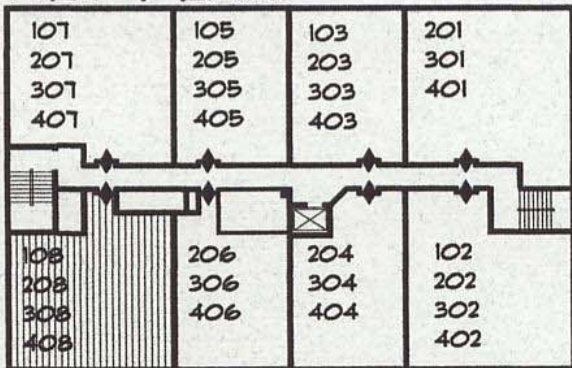

CONDOMINIUMS

4400 Upton Ave. S.
Unit 108
Minneapolis, MN 55408
612-920-0230

KEY PLAN:

Units: 108
208
308
408

Two Bedrooms 308
1 1/2 Bathrooms 308
1064 Square Ft. 408

Upton Avenue This Side