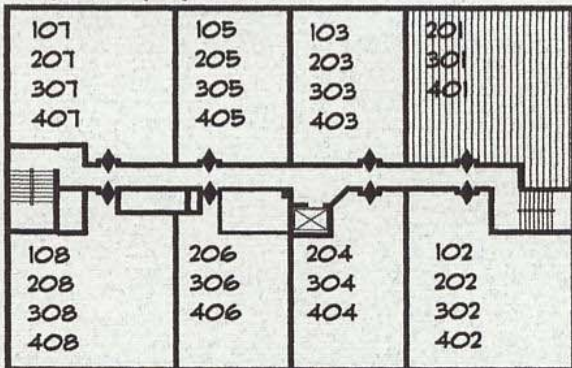

4400 Upton Ave. S.  
Unit 108  
Minneapolis, MN 55408  
612-920-0230

CONDOMINIUMS

**KEY PLAN:**

Upton Avenue This Side

**Units: 201**

**301**

3 Bedroom

1 1/2 Bathrooms

1154 Square Ft.

**401**