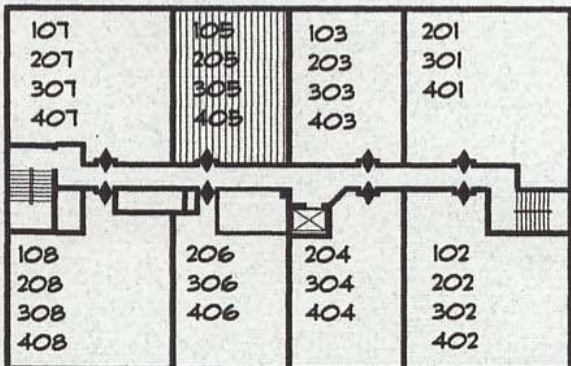

CONDOMINIUMS

4400 Upton Ave. S.  
Unit 108  
Minneapolis, MN 55408  
612-920-0230

**One Bedroom  
One Bathroom  
110 Square Ft.**

**Units: 105  
205  
305  
405**

**KEY PLAN:**

Upton Avenue This Side