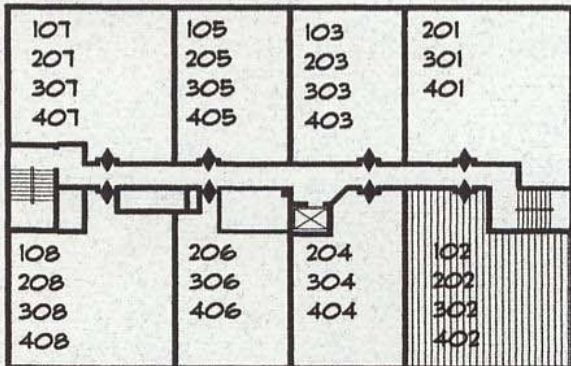

**KEY PLAN:**

Upton Avenue This Side

**Units: 102**

**202**

**302**

**402**

CONDOMINIUMS

4400 Upton Ave. S.  
Unit 108  
Minneapolis, MN 55408  
612-920-0230