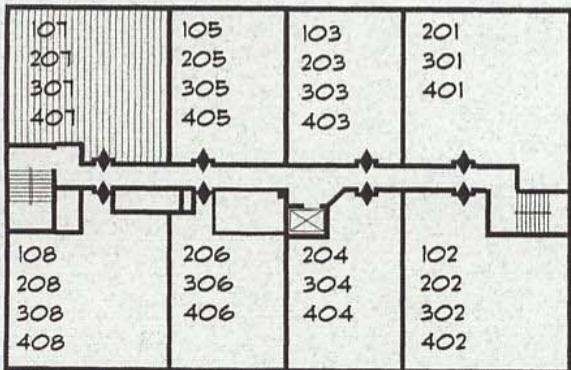

KEY PLAN:

Units:

Two Bedrooms
 One Bathroom
 1028 Square Ft.

107
 207
 307
 407

4400 Upton Ave. S.
 Unit 108
 Minneapolis, MN 55408
 612-920-0230

CONDOMINIUMS